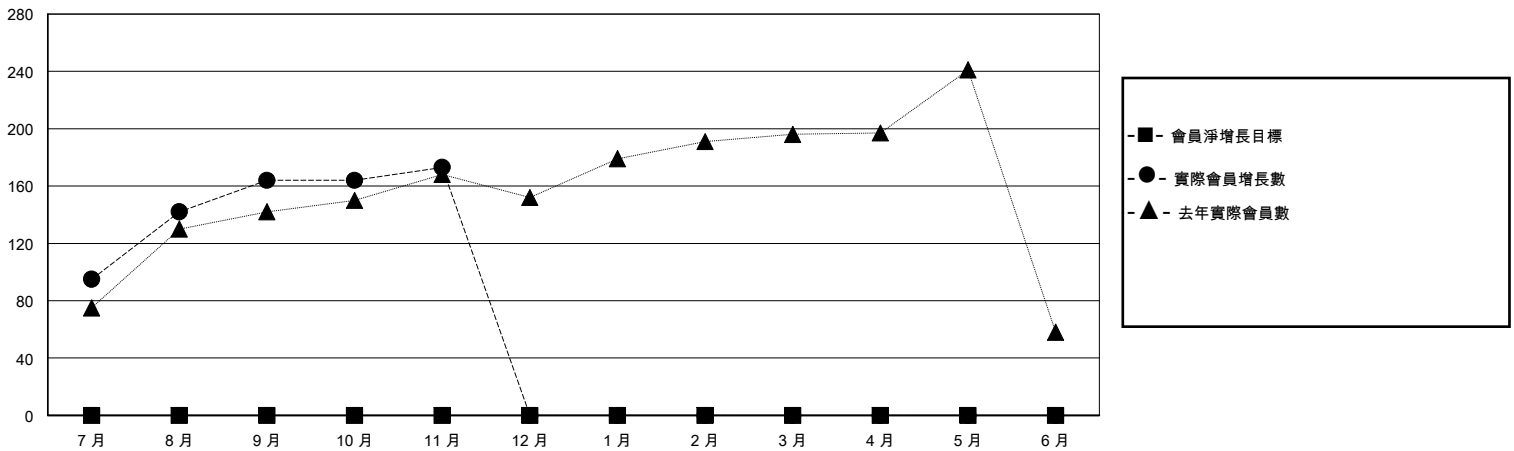

MONTHLY MEMBERSHIP PROGRESS REPORT

District 300E 5

Results as of: 11/30/2024

GMT:

地點 REP OF CHINA

GMT憲章區

分會				位會員@每位須繳			
成果 2024-2025				成果 2024-2025			
季	新分會目標	新會	會員流失的分會	季	會員淨增長目標	實際會員增長數	實際退會會員 (包括轉會)
7月/8月/9月	0	1	0	7月/8月/9月	0	222	39
10月/11月/12月	0	0	0	10月/11月/12月	0	19	8
1月/2月/3月	0	0	0	1月/2月/3月	0	0	0
4月/5月/6月	0	0	0	4月/5月/6月	0	0	0

目標與實際新會累積

目標和實際會員累積

已取消的分會: 0	39 CLUBS OF 54 增添1位或以上的新會員	性別分佈	
		男	1,163 (70.06%)
放棄的會員	點擊這裡取得彙計會員數據	女	494 (29.76%)
過世 2		總計家庭單位會員數	0
分會已取消 0		支付減半會費的家庭會員	0
其他 45			
總計 47			