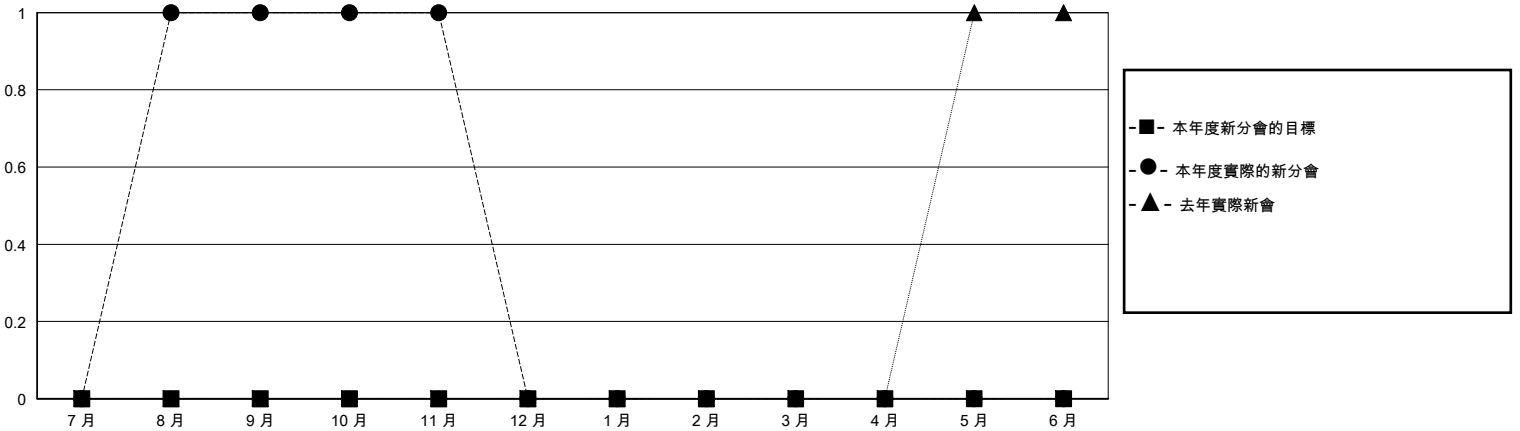

MONTHLY MEMBERSHIP PROGRESS REPORT

District 300E 5

Results as of: 11/30/2024

GMT:

地點 REP OF CHINA

GMT憲章區

分會				位會員@每位須繳			
成果 2024-2025				成果 2024-2025			
季	新分會目標	新會	會員流失的分會	季	會員淨增長目標	實際會員增長數	實際退會會員 (包括轉會)
7月/8月/9月	0	1	0	7月/8月/9月	0	222	39
10月/11月/12月	0	0	0	10月/11月/12月	0	19	8
1月/2月/3月	0	0	0	1月/2月/3月	0	0	0
4月/5月/6月	0	0	0	4月/5月/6月	0	0	0

目標與實際新會累積

目標和實際會員累積

已取消的分會: 0	39 CLUBS OF 54 增添1位或以上的新會員	性別分佈	
		男	1,163 (70.06%)
放棄的會員	點擊這裡取得彙計會員數據	女	494 (29.76%)
過世 2		總計家庭單位會員數	0
分會已取消 0		支付減半會費的家庭會員	0
其他 45			
總計 47			